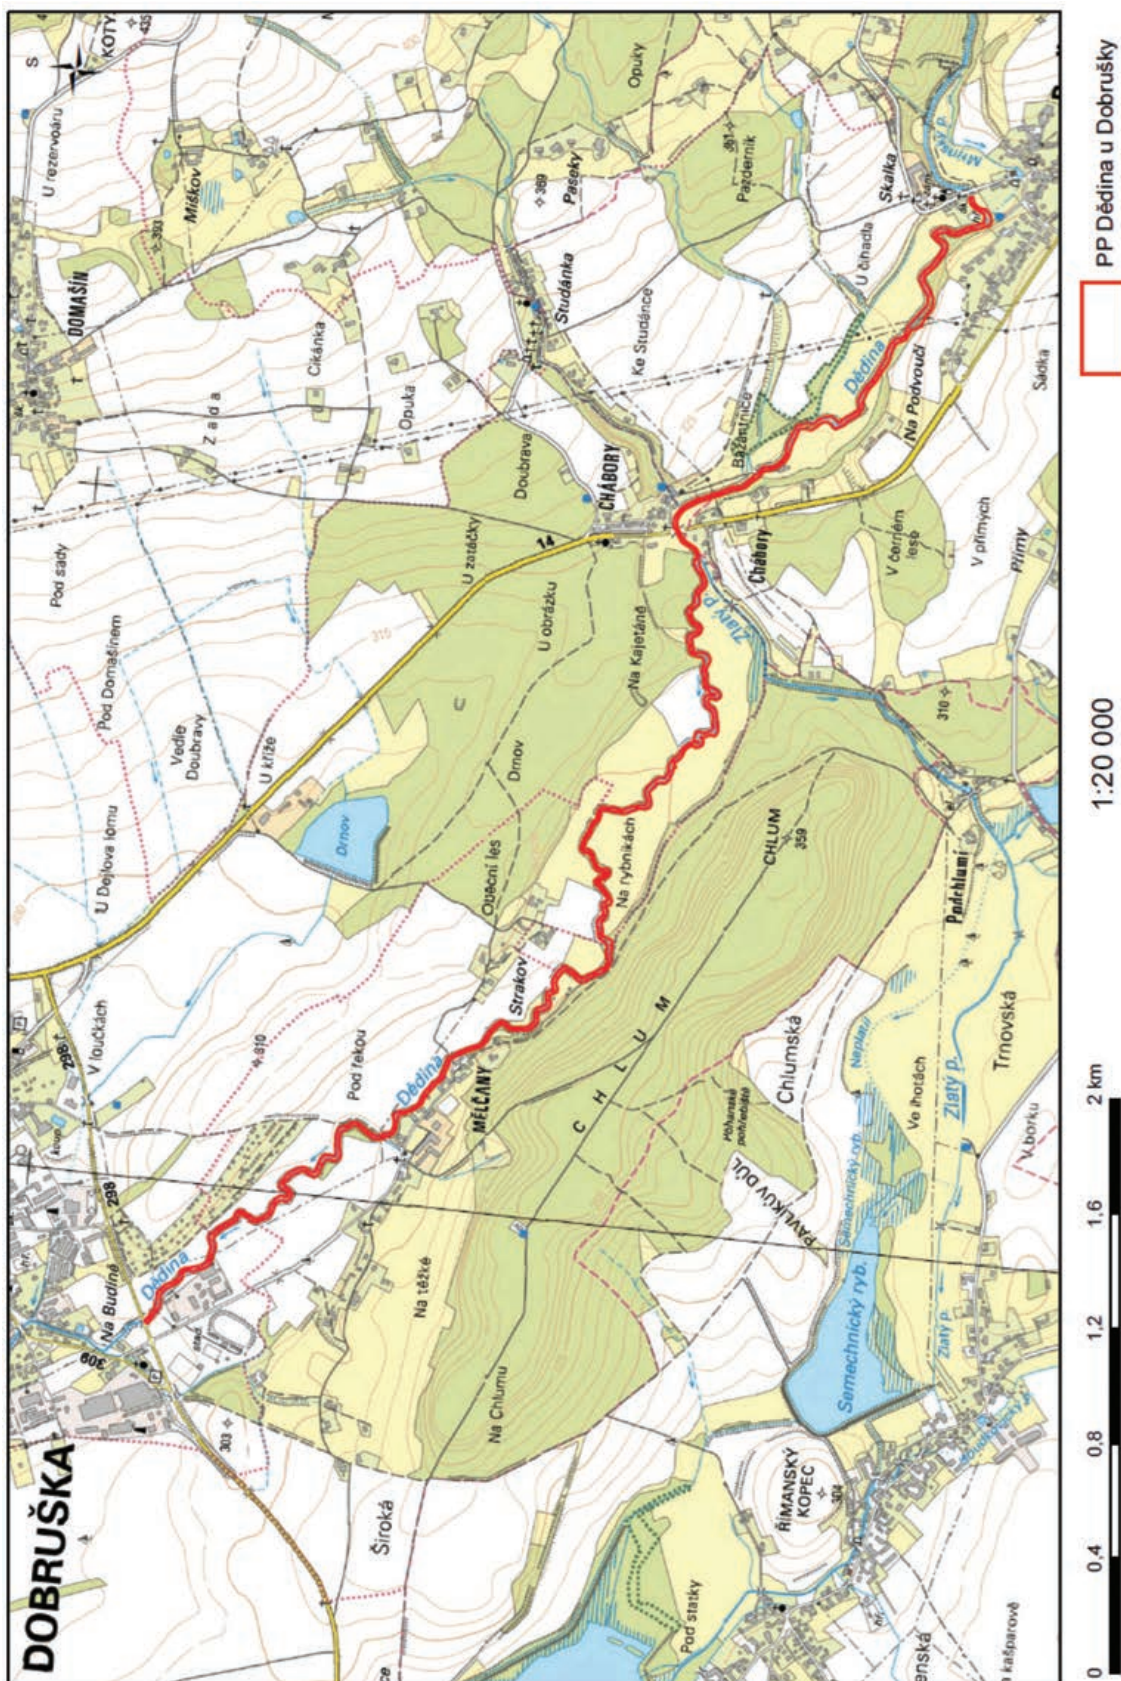

**Příloha č. 2**  
**k nařízení Královéhradeckého kraje č. 7/2014**

**Základní mapa České republiky s orientačním zákresem hranice přírodní památky Dědina u Dobrušky**