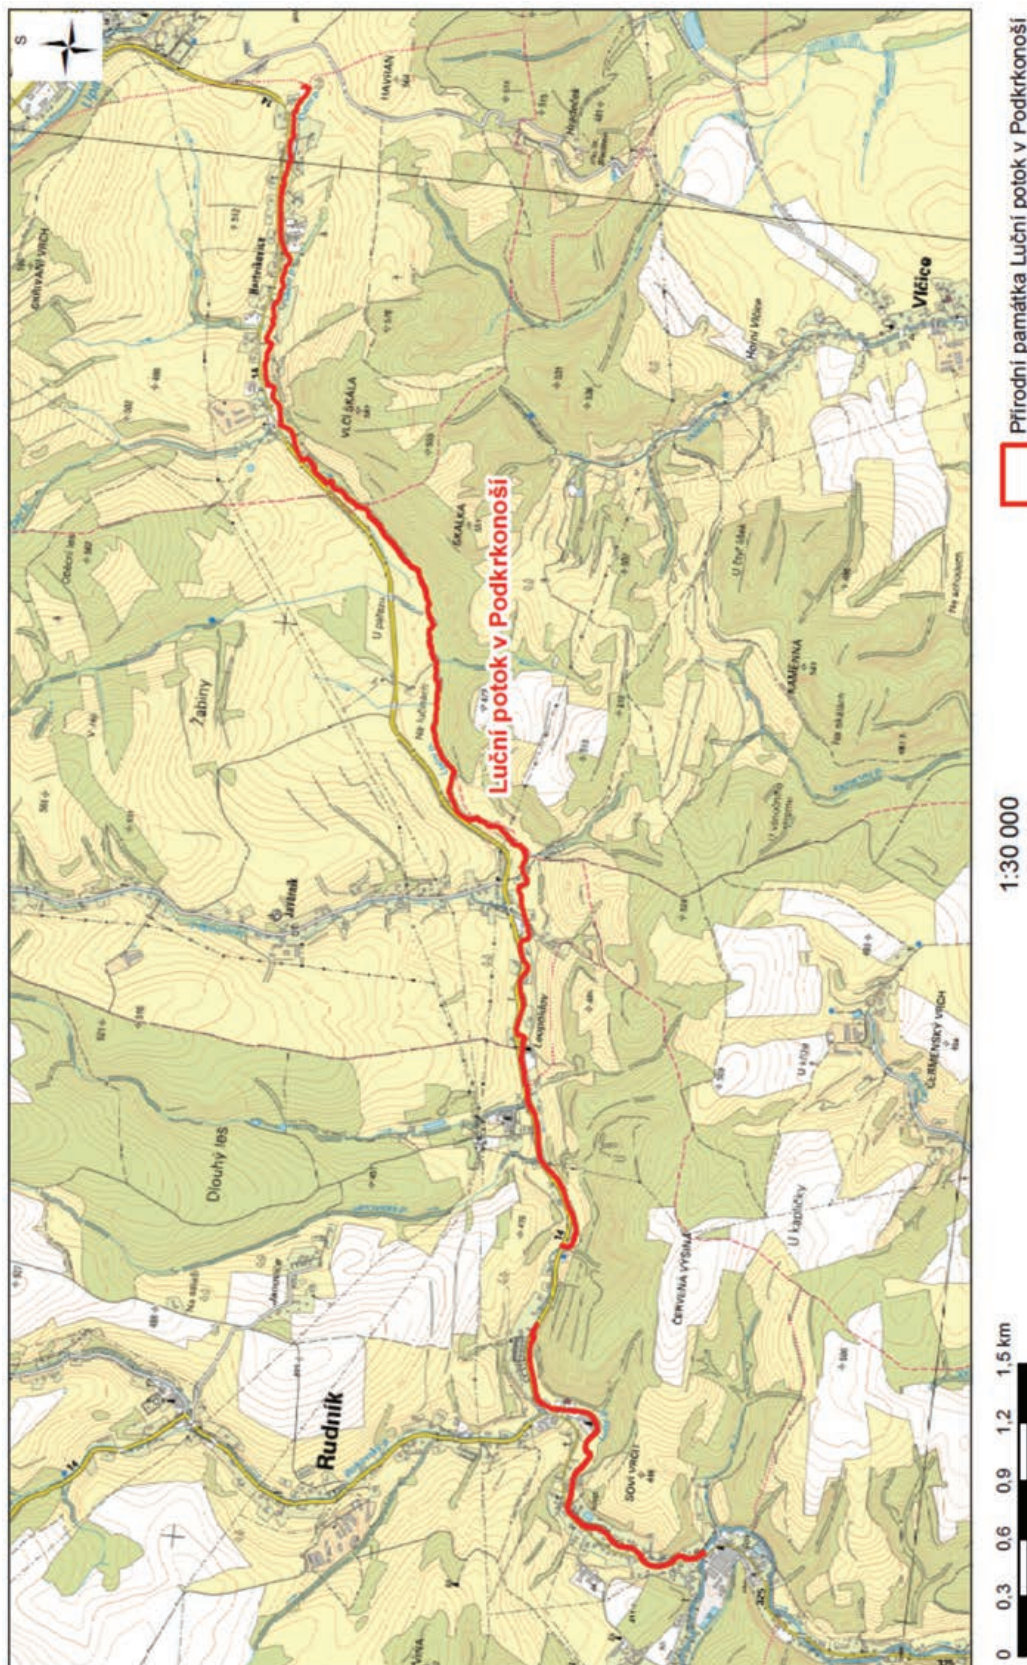

**Příloha č. 2  
k nařízení Královéhradeckého kraje č. 6/2014**

**Základní mapa České republiky s orientačním zákresem hranice přírodní památky  
Luční potok v Podkrkonoší**